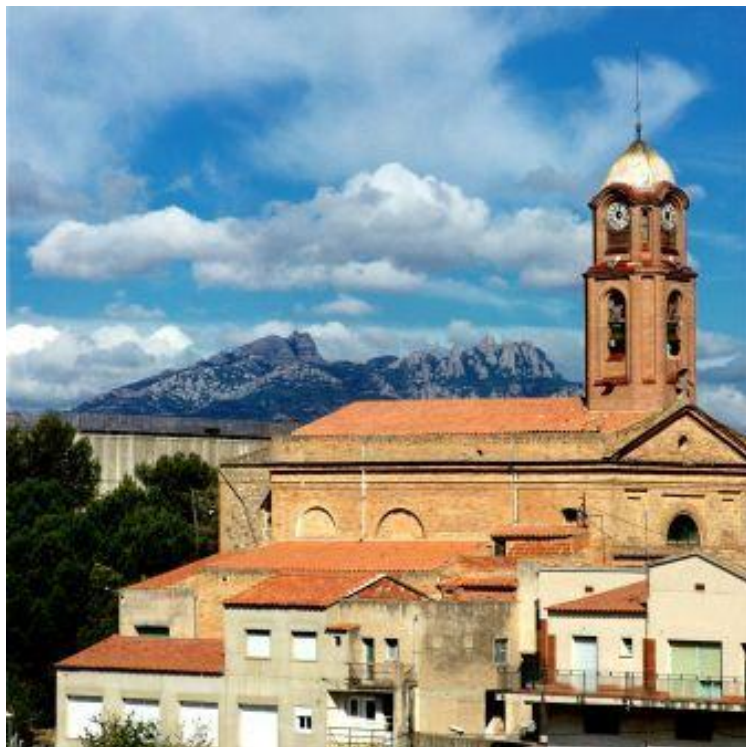

Activitats paral·leles: Campionat de Parxís per a acompanyants

1. Local de joc

Al Restaurant Cal Taiet, que es troba al bell mig del poble d'Ullastrell, a la travessera que creua la vila. Ullastrell és un petit municipi del Vallès Occidental situat a l'oest de Terrassa. S'hi arriba per la carretera Terrassa - Martorell (un cop aneu per aquesta carretera en direcció Martorell, atents al trencall a mà dreta cap a la carretera d'Ullastrell). Per prendre la Carretera Terrassa - Martorell, cal prendre la sortida de la C-58 Terrassa - Martorell.