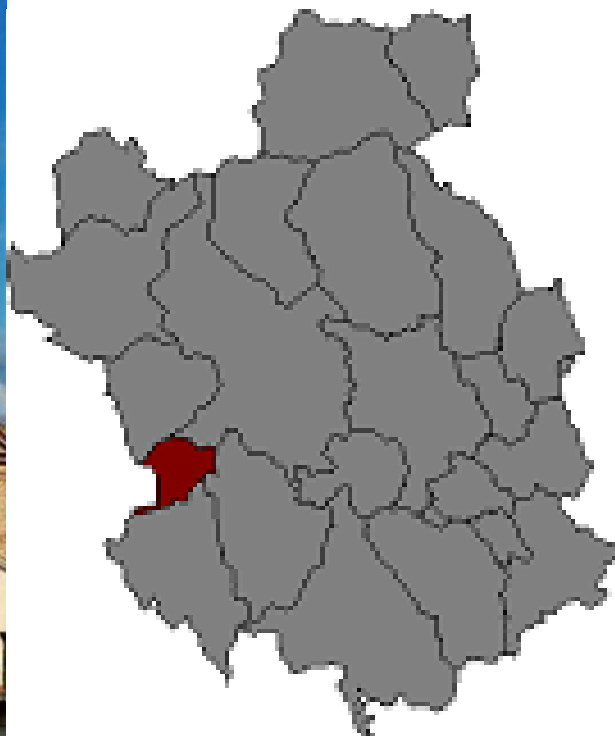

I TORNEIG D'ESCACS LLAMPEC FESTA MAJOR VILA D'ULLASTRELL

Torneig puntuable pel XV Circuit de Torneigs Llampec de la Catalunya Central

Dimarts, 13 d'agost de 2013, a les 19:15, al Restaurant Cal Taiet

Torneig d'Escacs + Aperitiu!

Activitats paral·leles: Campionat de Parxís per a acompanyants

1. Local de joc

Al Restaurant Cal Taiet, que es troba al bell mig del poble d'Ullastrell, a la travessera que creua la vila. Ullastrell és un petit municipi del Vallès Occidental situat a l'oest de Terrassa. S'hi arriba per la carretera Terrassa - Martorell (un cop aneu per aquesta carretera en direcció Martorell, atents al trencall a mà dreta cap a la carretera d'Ullastrell). Per prendre la Carretera Terrassa - Martorell, cal prendre la sortida de la C-58 Terrassa - Martorell.